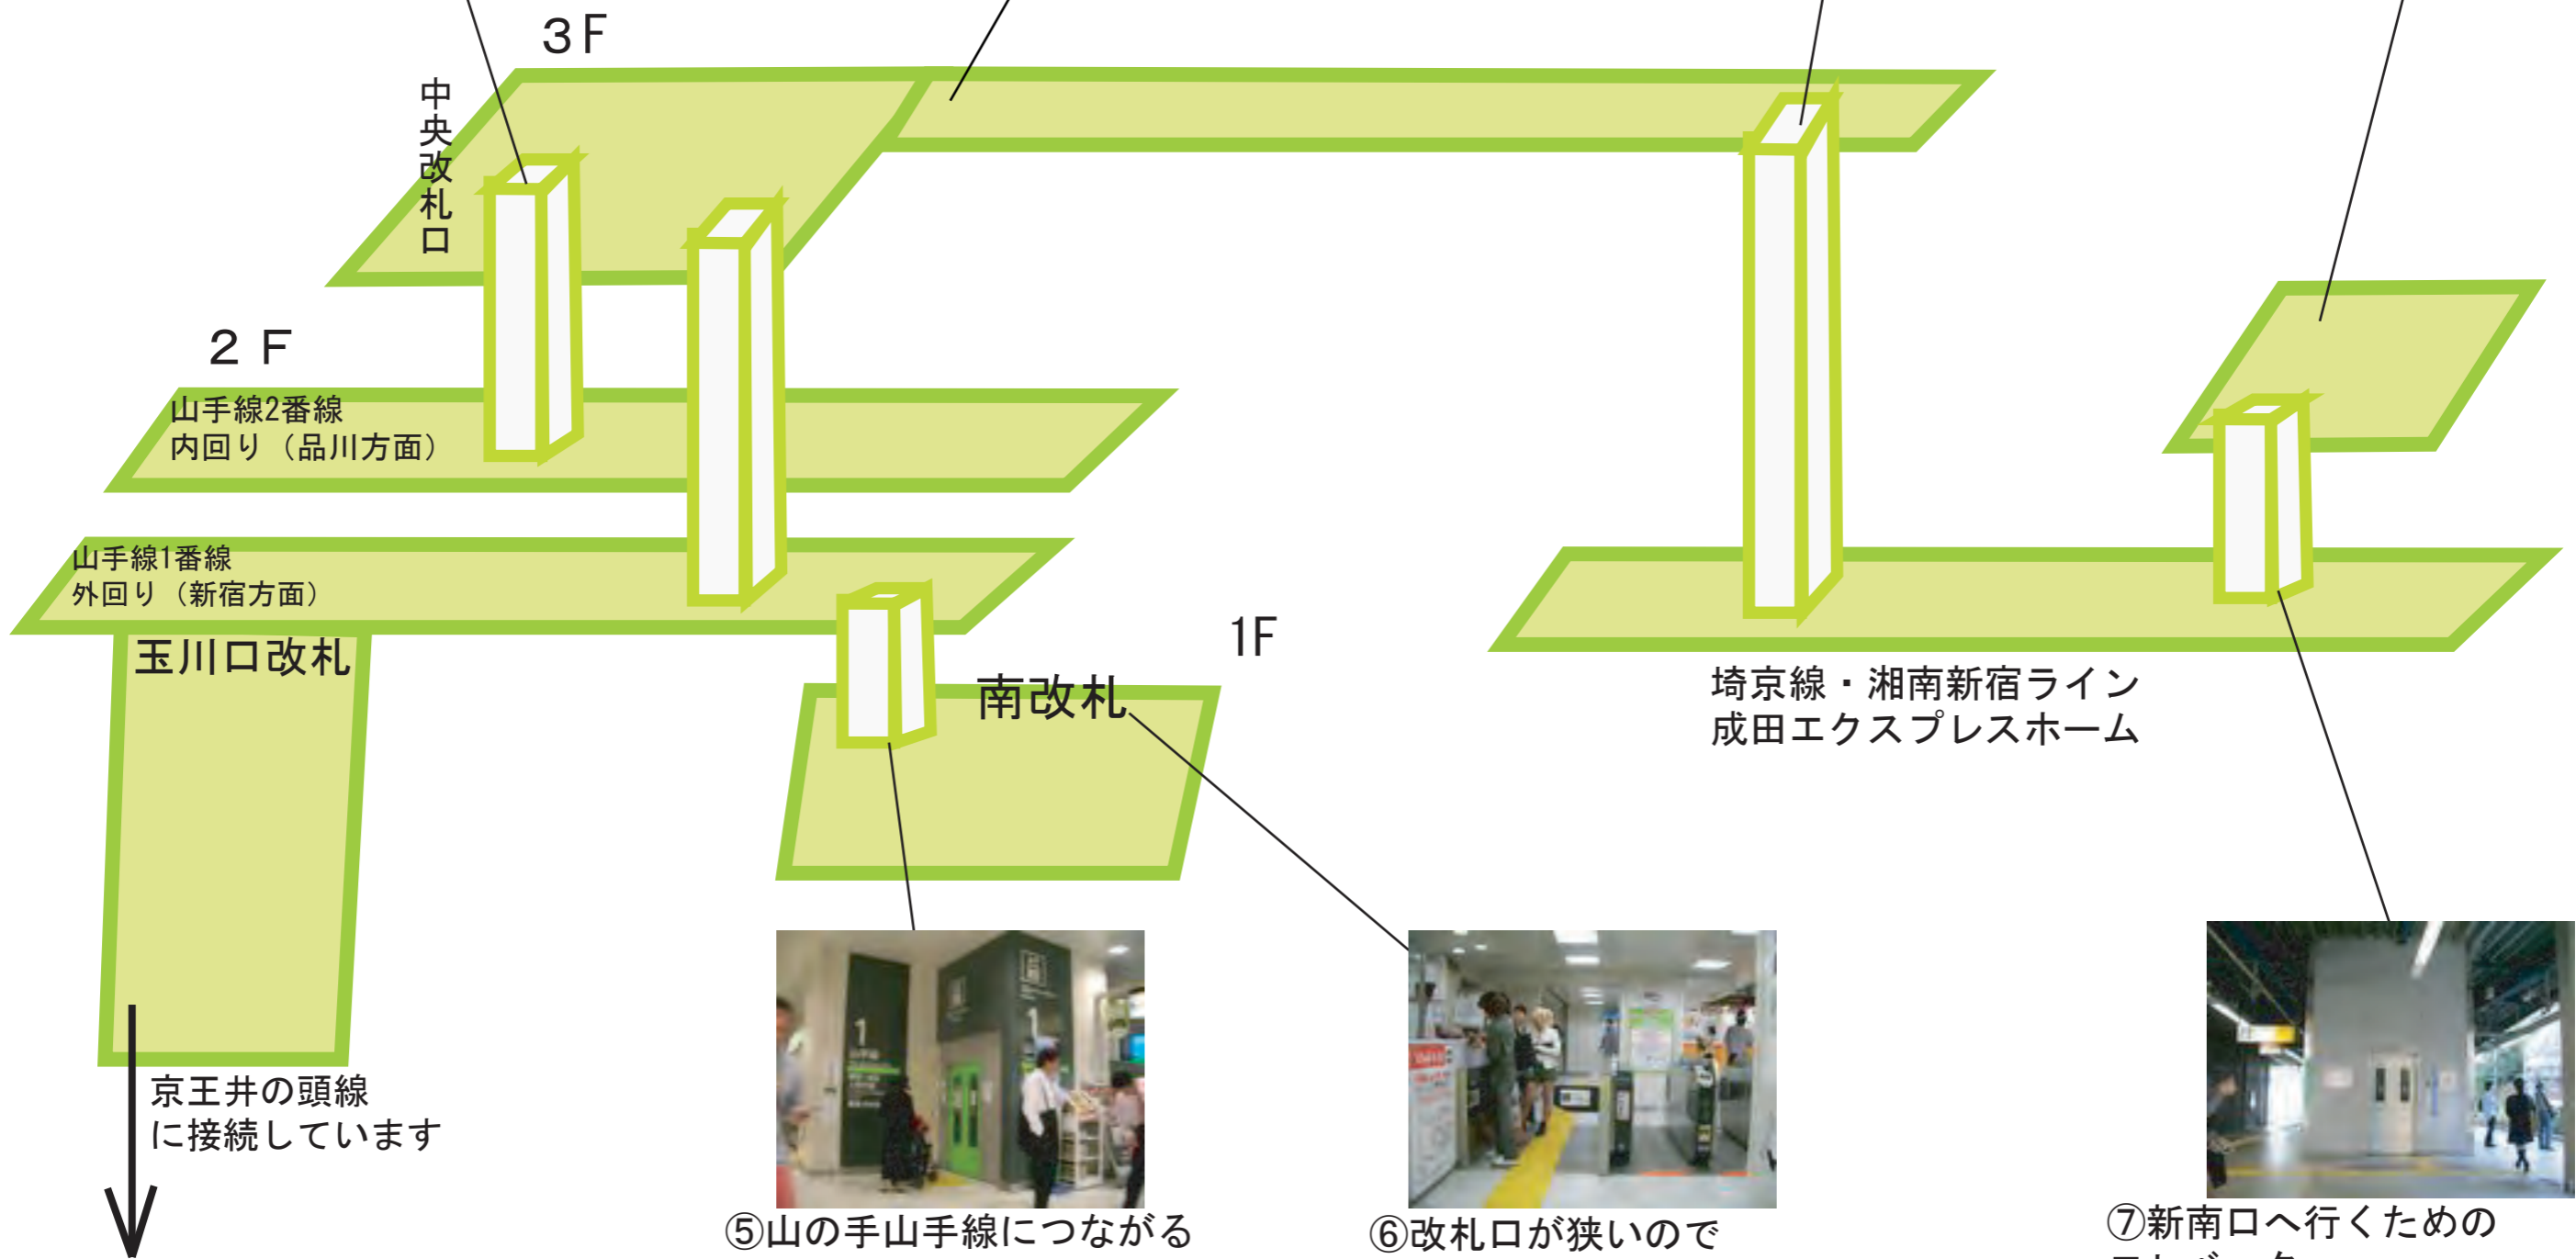

J R 線

①2番線ホームに出るための
唯一のエレベーターです

②山手線から埼京線までを
つなぐ通路、約300mあります

③このエレベーターから埼京線
湘南新宿ラインへとつながる
エレベーターがあります

④身障用トイレ
利用するにはインターホンを
押して駅員さんに入口を開けて
もらう必要があります。

京王井の頭線
に接続しています

⑤山の手山手線につながる
エレベーター
品川方面へはここからは
行けません

⑥改札口が狭いので
駅員さんの入口から通ります。
ここから東急東横線やバス
タクシー乗り場に出られます

⑦新南口へ行くための
エレベーター
新南口から改札口を出て外に
出るためにはホテルメッツの
エレベーターに乗る必要があります。